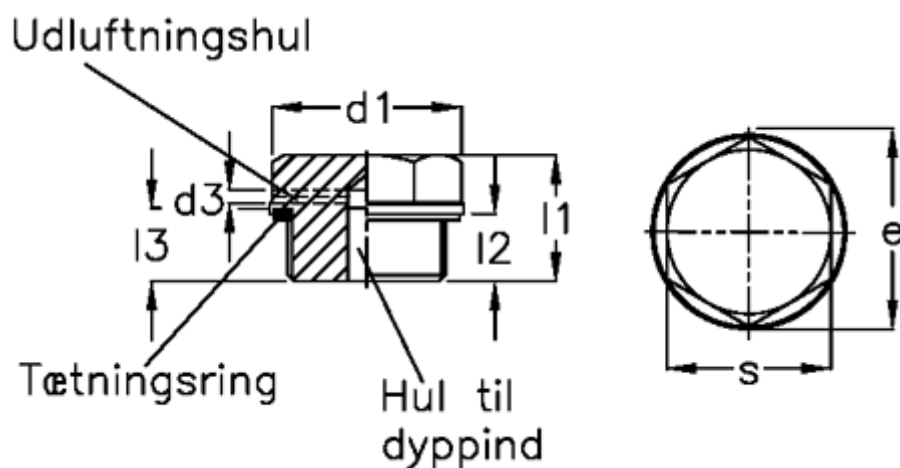

Varenummer: 20244527  
Beskrivelse: E+G  
Gevindprop GN 742-22-M16x1,5-OS-2

## Mål

d1 = 22  
d2 = M16x1,5  
d3 = 2  
d4 = M5  
e = 20.8  
l1 = 15.5  
l2 = 8.0  
s = 12